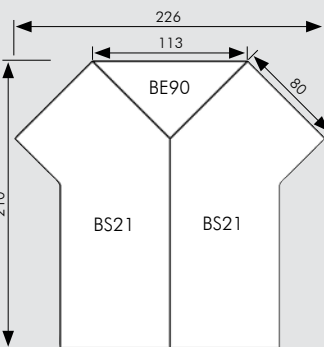

Stellbeispiele

Ergonomic

Optional erhältlich:

- Thekenverkleidungen TH
- Thekenaufsätze WB
- Sichtblenden aus Lochblech SI
- CPU-Halterung CPUH
- umgreifende und einliegende Seitenblenden für die Tischfüße