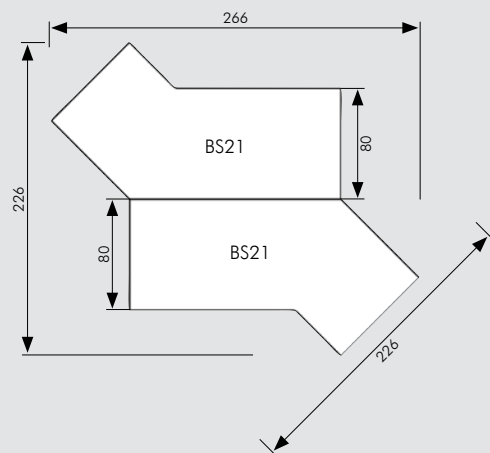

Stellbeispiele

Ergonomic

Optional erhältlich:

- Thekenverkleidungen TH
- Thekenaufsätze WB
- Sichtblenden aus Lochblech SI
- CPU-Halterung CPUH
- umgreifende und einliegende Seitenblenden für die Tischfüße