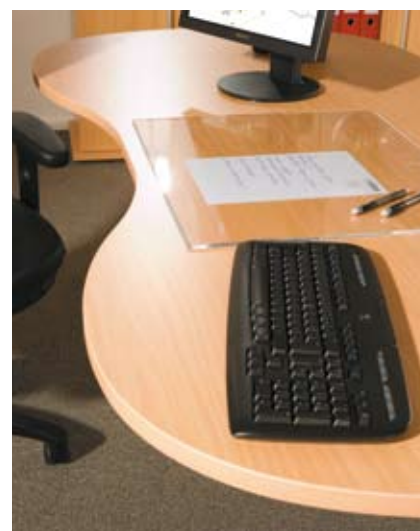

Stellbeispiele

Ergonomic

Optional erhältlich:

- Thekenverkleidungen TH
- Thekenaufsätze WB
- Sichtblenden aus Lochblech SI
- CPU-Halterung CPUH
- umgreifende und einliegende Seitenblenden für die Tischfüße