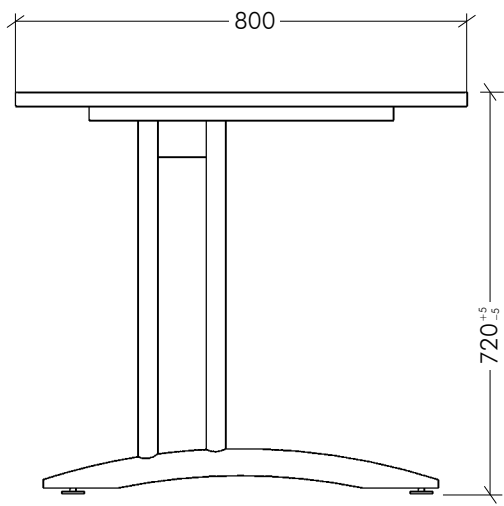

**GESTELL:**

Stahlrohrgestell aus Rundrohr 47 bzw. 35 mm Durchmesser, einbrenn-lackiert, silberfarben (RAL 9006, weißaluminium). Tischhöhe: 720 mm

**TISCHPLATTE:**

25 mm dick, melaminharzbeschichtete Spanplatten nach DIN 68765, mit 2 mm Kunststoffkante, gerundet

**ELEKTRIFIZIERUNG:**

Horizontal über Kabelwanne unter der Tischplatte, Querschnitt 85 x 90 mm. Vertikal über Seitenblende BSSE oder BSSU (müssen extra bestellt werden).

**HÖHENJUSTIERUNG:**

Über Sockelfuß: + / - 5 mm