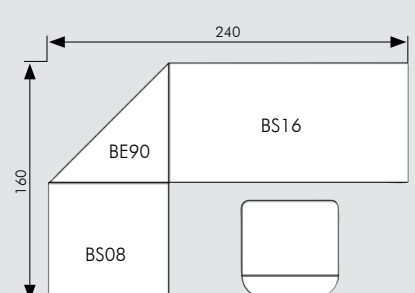

Stellbeispiele

Ergonomic

Optional erhältlich:

- Thekenverkleidungen TH
- Thekenaufsätze WB
- Sichtblenden aus Lochblech SI
- CPU-Halterung CPUH
- umgreifende und einliegende Seitenblenden für die Tischfüße