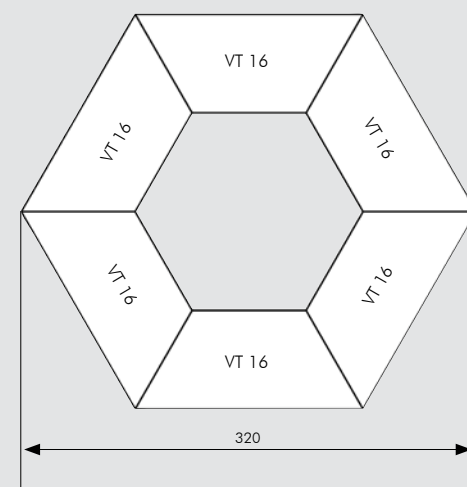

Stellbeispiele