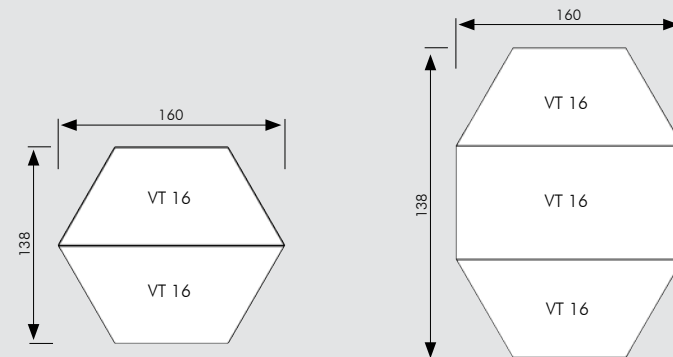

Stellbeispiele