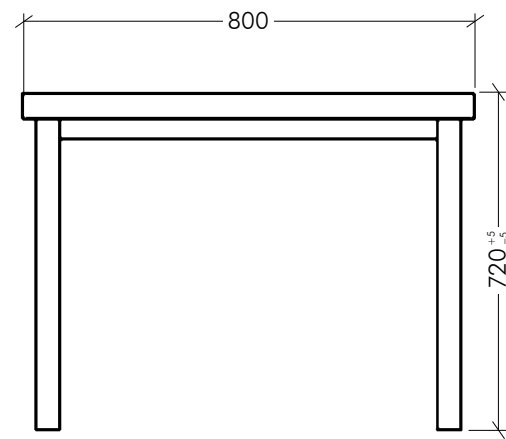

**GESTELL:**

Stabiles Stahlrohrgestell, Rahmen verschweisst, 40 x 20 x 20 mm  
 Füße 25 x 25 x 2 mm, einbrennlackiert, lichtgrau( ähnlich RAL 7035)  
 oder schwarz. Tischhöhe: 720 mm

**TISCHPLATTE:**

19 mm dick, melaminharzbeschichtete E1 Spanplatten nach  
 DIN 68765, mit 2 mm ABS-Kante, gerundet.

**HÖHENJUSTIERUNG:**

Über Stellschrauben im Fuß: + / - 5 mm

**MONTAGE:**

Tischplatte bereits mit Rahmen verschraubt, es müssen nur die  
 vier Füße mit Innensechskantschrauben an den Rahmen geschraubt  
 werden. Einfacher Aufbau durch beigelegte Montageanleitung,  
 auch für Laien ohne Probleme möglich.  
 Montage vor Ort gegen Aufpreis möglich.

**Dekore / Tischplatten**

Grau / 5

Buche / 6

**Tischformen**

VS 08  
Tisch  
80 x 80 cm

VS 12  
Tisch  
120 x 80 cm

VS 16  
Tisch  
160 x 80 cm

VT 16  
Trapeztisch  
160 x 69 x 72 cm (B x T x H)  
Trapezform