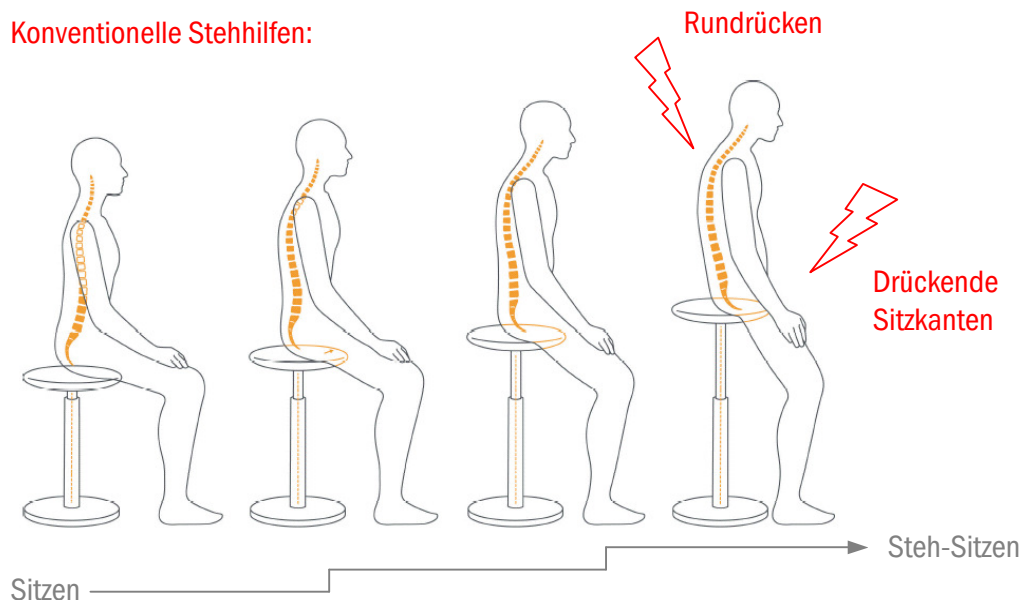

Variabel Steh-Sitzen

Was ist das????

Eigentlich logisch: stundenlanges, starres Sitzen macht krank. Zumindest sorgt es bei fast jedem für Rückenschmerzen. Ewiges Stehen ist aber auch keine echte Alternative. Viel besser ist es, wenn man Bewegung und Abwechslung ins Sitzen bringt.

Der „muvman“ ist nach vorne geneigt, damit Sie – unabhängig von Körpergröße und Körperbau – immer einen optimalen Sitzabstand zu Ihrem Tisch haben.

Sitzen in Bewegung und dabei immer im Gleichgewicht bleiben, dazu ein intelligenter Sitz, der für optimalen Komfort sorgt sowie ein maximierter Höhenverstellbereich von 33 cm Hub in Verbindung mit einem stabilen Standfuß. Kompromisslos gut!

So **sitzen** und **stehen** Sie richtig! Mit dem variablen Steh-Sitz „muvman“.

Konventionelle Stehhilfen:

Herkömmliche Stehhilfen/ Steh-Sitze sind oft unbeweglich und haben harte Sitze mit drückenden Kanten. Diese verhindern den Rückfluss venösen Blutes, man sitzt starr und unbewegt und je höher die Sitzposition desto eher fällt man in den Rundrücken.

„muvman“: variabler Steh-Sitz

Vorgeneigte Säule =
aufrechte Wirbelsäule

Der „muvman“ hat einen intelligenten Sitz mit flexzone technology. Er gibt Halt, wenn Sie es brauchen und gibt nach, statt zu drücken, der „muvman“ NEW hat zudem noch eine verbesserte Elastizität an den Ecken des Sitzes. Sie sitzen in Bewegung und bleiben dabei immer im Gleichgewicht, die voreingestellte Neigung von 4° passt sich automatisch an Ihre Sitzposition an, egal welche Höhe Sie als Sitzposition wählen, durch die Vorneigung richten Sie sich immer automatisch auf.