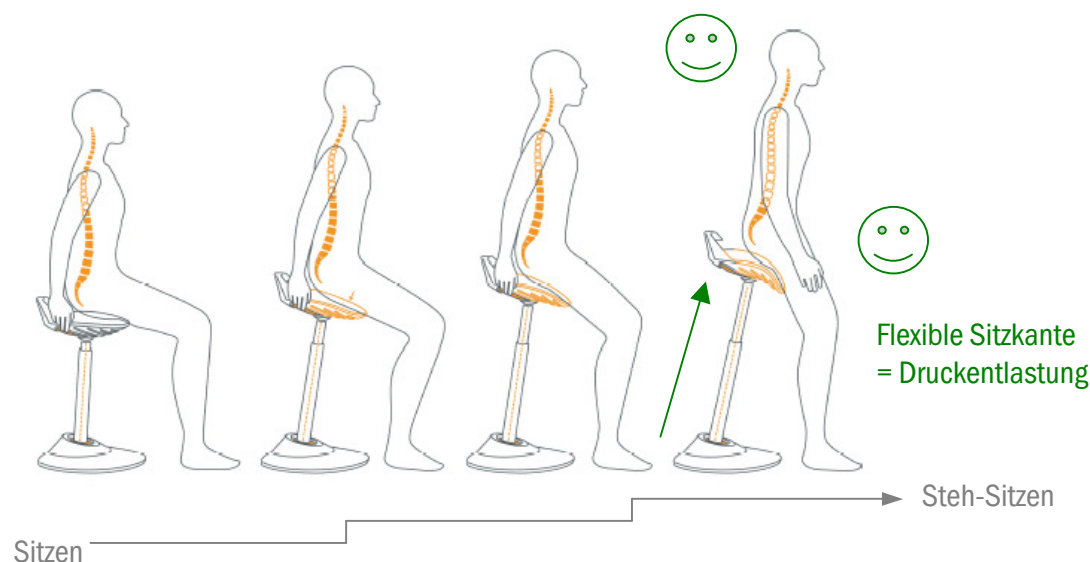

Der „muvman“ ist nach vorne geneigt, damit Sie – unabhängig von Körpergröße und Körperbau – immer einen optimalen Sitzabstand zu Ihrem Tisch haben.

Sitzen in Bewegung und dabei immer im Gleichgewicht bleiben, dazu ein intelligenter Sitz, der für optimalen Komfort sorgt sowie ein maximierter Höhenverstellbereich von 33 cm Hub in Verbindung mit einem stabilen Standfuß. Kompromisslos gut!

So **sitzen** und **stehen** Sie richtig! Mit dem variablen Steh-Sitz „muvman“.

Konventionelle Stehhilfen:

Herkömmliche Stehhilfen/ Steh-Sitze sind oft unbeweglich und haben harte Sitze mit drückenden Kanten. Diese verhindern den Rückfluss venösen Blutes, man sitzt starr und unbewegt und je höher die Sitzposition desto eher fällt man in den Rundrücken.

„muvman“: variabler Steh-Sitz

Vorgeneigte Säule =
aufrechte Wirbelsäule

Der „muvman“ hat einen intelligenten Sitz mit flexzone technology. Er gibt Halt, wenn Sie es brauchen und gibt nach, statt zu drücken, der „muvman“ NEW hat zudem noch eine verbesserte Elastizität an den Ecken des Sitzes. Sie sitzen in Bewegung und bleiben dabei immer im Gleichgewicht, die voreingestellte Neigung von 4° passt sich automatisch an Ihre Sitzposition an, egal welche Höhe Sie als Sitzposition wählen, durch die Vorneigung richten Sie sich immer automatisch auf.